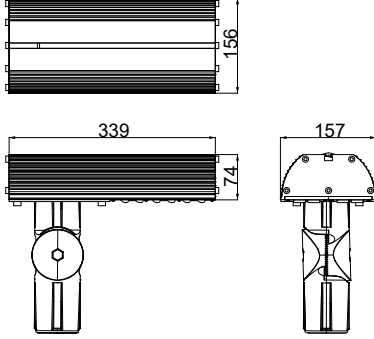

TEKNİK BİLGİLER / TECHNICAL INFORMATION

TERRA ELİT
2 ADET LENSİLİ
ARMATÜR