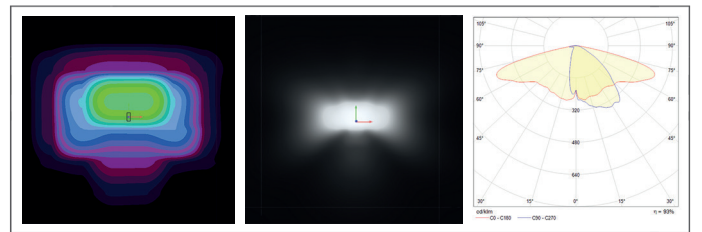

Renksel Geriverim (CRI) Color Rendering Index	Giriş Voltajı Input Voltage	Giriş Frekansı Input Frequency	Verimlilik Efficiency	Güç Faktörü Power Factor	Maksimum Gerilim Dayanımı Maximum Voltage Strength	Aydınlatma kontrolü Lighting Control
≥ +70 ≥ +80	AC 220-240V	50 to 60 Hz	93.0%	0,95	6kV 10kV	On/Off 1-10V Dali Astro Dim

IP Koruma Sınıfı IP Protection Level	Çalışma Sıcaklığı Ambient Temperature	Gövde Housing	Koruma Sınıfı Protection Class	Renk Sıcaklığı Color Temperature	Ağırlık Weight	Boyutlar Dimension	Bağlantı Ölçüleri Connection
IP65	-40...+50C°	Alüminyum Aluminium	Class I	3000K 4000K 5000K 6500K	8 Kg 11,25 Kg 19 Kg	339x156x74mm 512x156x74mm 685x3156x74mm	ø57-63m

Darbe Mukavemeti Impact Resistance	Led Ürün ömrü Led System Lifetime	Sertifikalar Certification	Garanti Süresi Warranty
IK 08	60.000 hrs	TSE CE ENEC FOR DRIVER	5 yıl / years

ÖRNEK FOTOMETRİK DAĞILIM / SAMPLE PHOTOMETRIC DISTRIBUTIONS