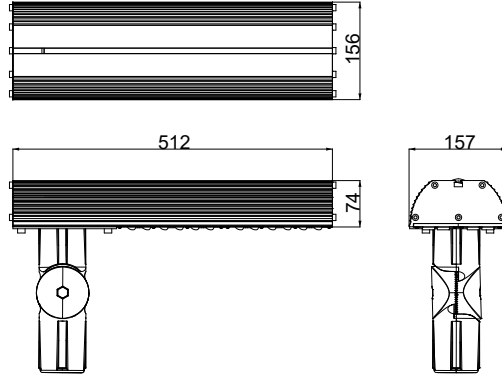

TERRA ELİT
4 ADET LENSİLİ
ARMATÜR