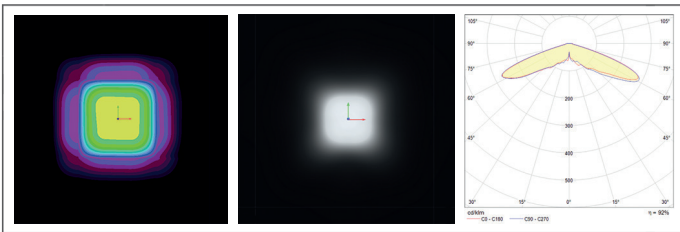

Renksel Geriverim (CRI) Color Rendering Index	Giriş Voltajı Input Voltage	Giriş Frekansı Input Frequency	Verimlilik Efficiency	Güç Faktörü Power Factor	Maksimum Gerilim Dayanımı Maximum Voltage Strength	Aydınlatma kontrolü Lighting Control
≥ +70 ≥ +80	AC 220-240V	50 to 60 Hz	93.0%	0,95	6kV 10kV	On/Off 1-10V Dali Astro Dim

IP Koruma Sınıfı IP Protection Level	Çalışma Sıcaklığı Ambient Temperature	Gövde Housing	Koruma Sınıfı Protection Class	Renk Sıcaklığı Color Temperature	Ağırlık Weight	Boyutlar Dimension	Bağlantı Ölçüleri Connection
IP65	-40...+50C°	Alüminyum Aluminium	Class I	3000K 4000K 5000K 6500K	8 Kg 11,25 Kg 19 Kg	339x156x74mm 512x156x74mm 685x3156x74mm	ø57-63m

Darbe Mukavemeti Impact Resistance	Led Ürün ömrü Led System Lifetime	Sertifikalar Certification	Garanti Süresi Warranty
IK 08	60.000 hrs	TSE CE ENEC FOR DRIVER	5 yıl / years

ÖRNEK FOTOMETRİK DAĞILIM / SAMPLE PHOTOMETRIC DISTRIBUTIONS